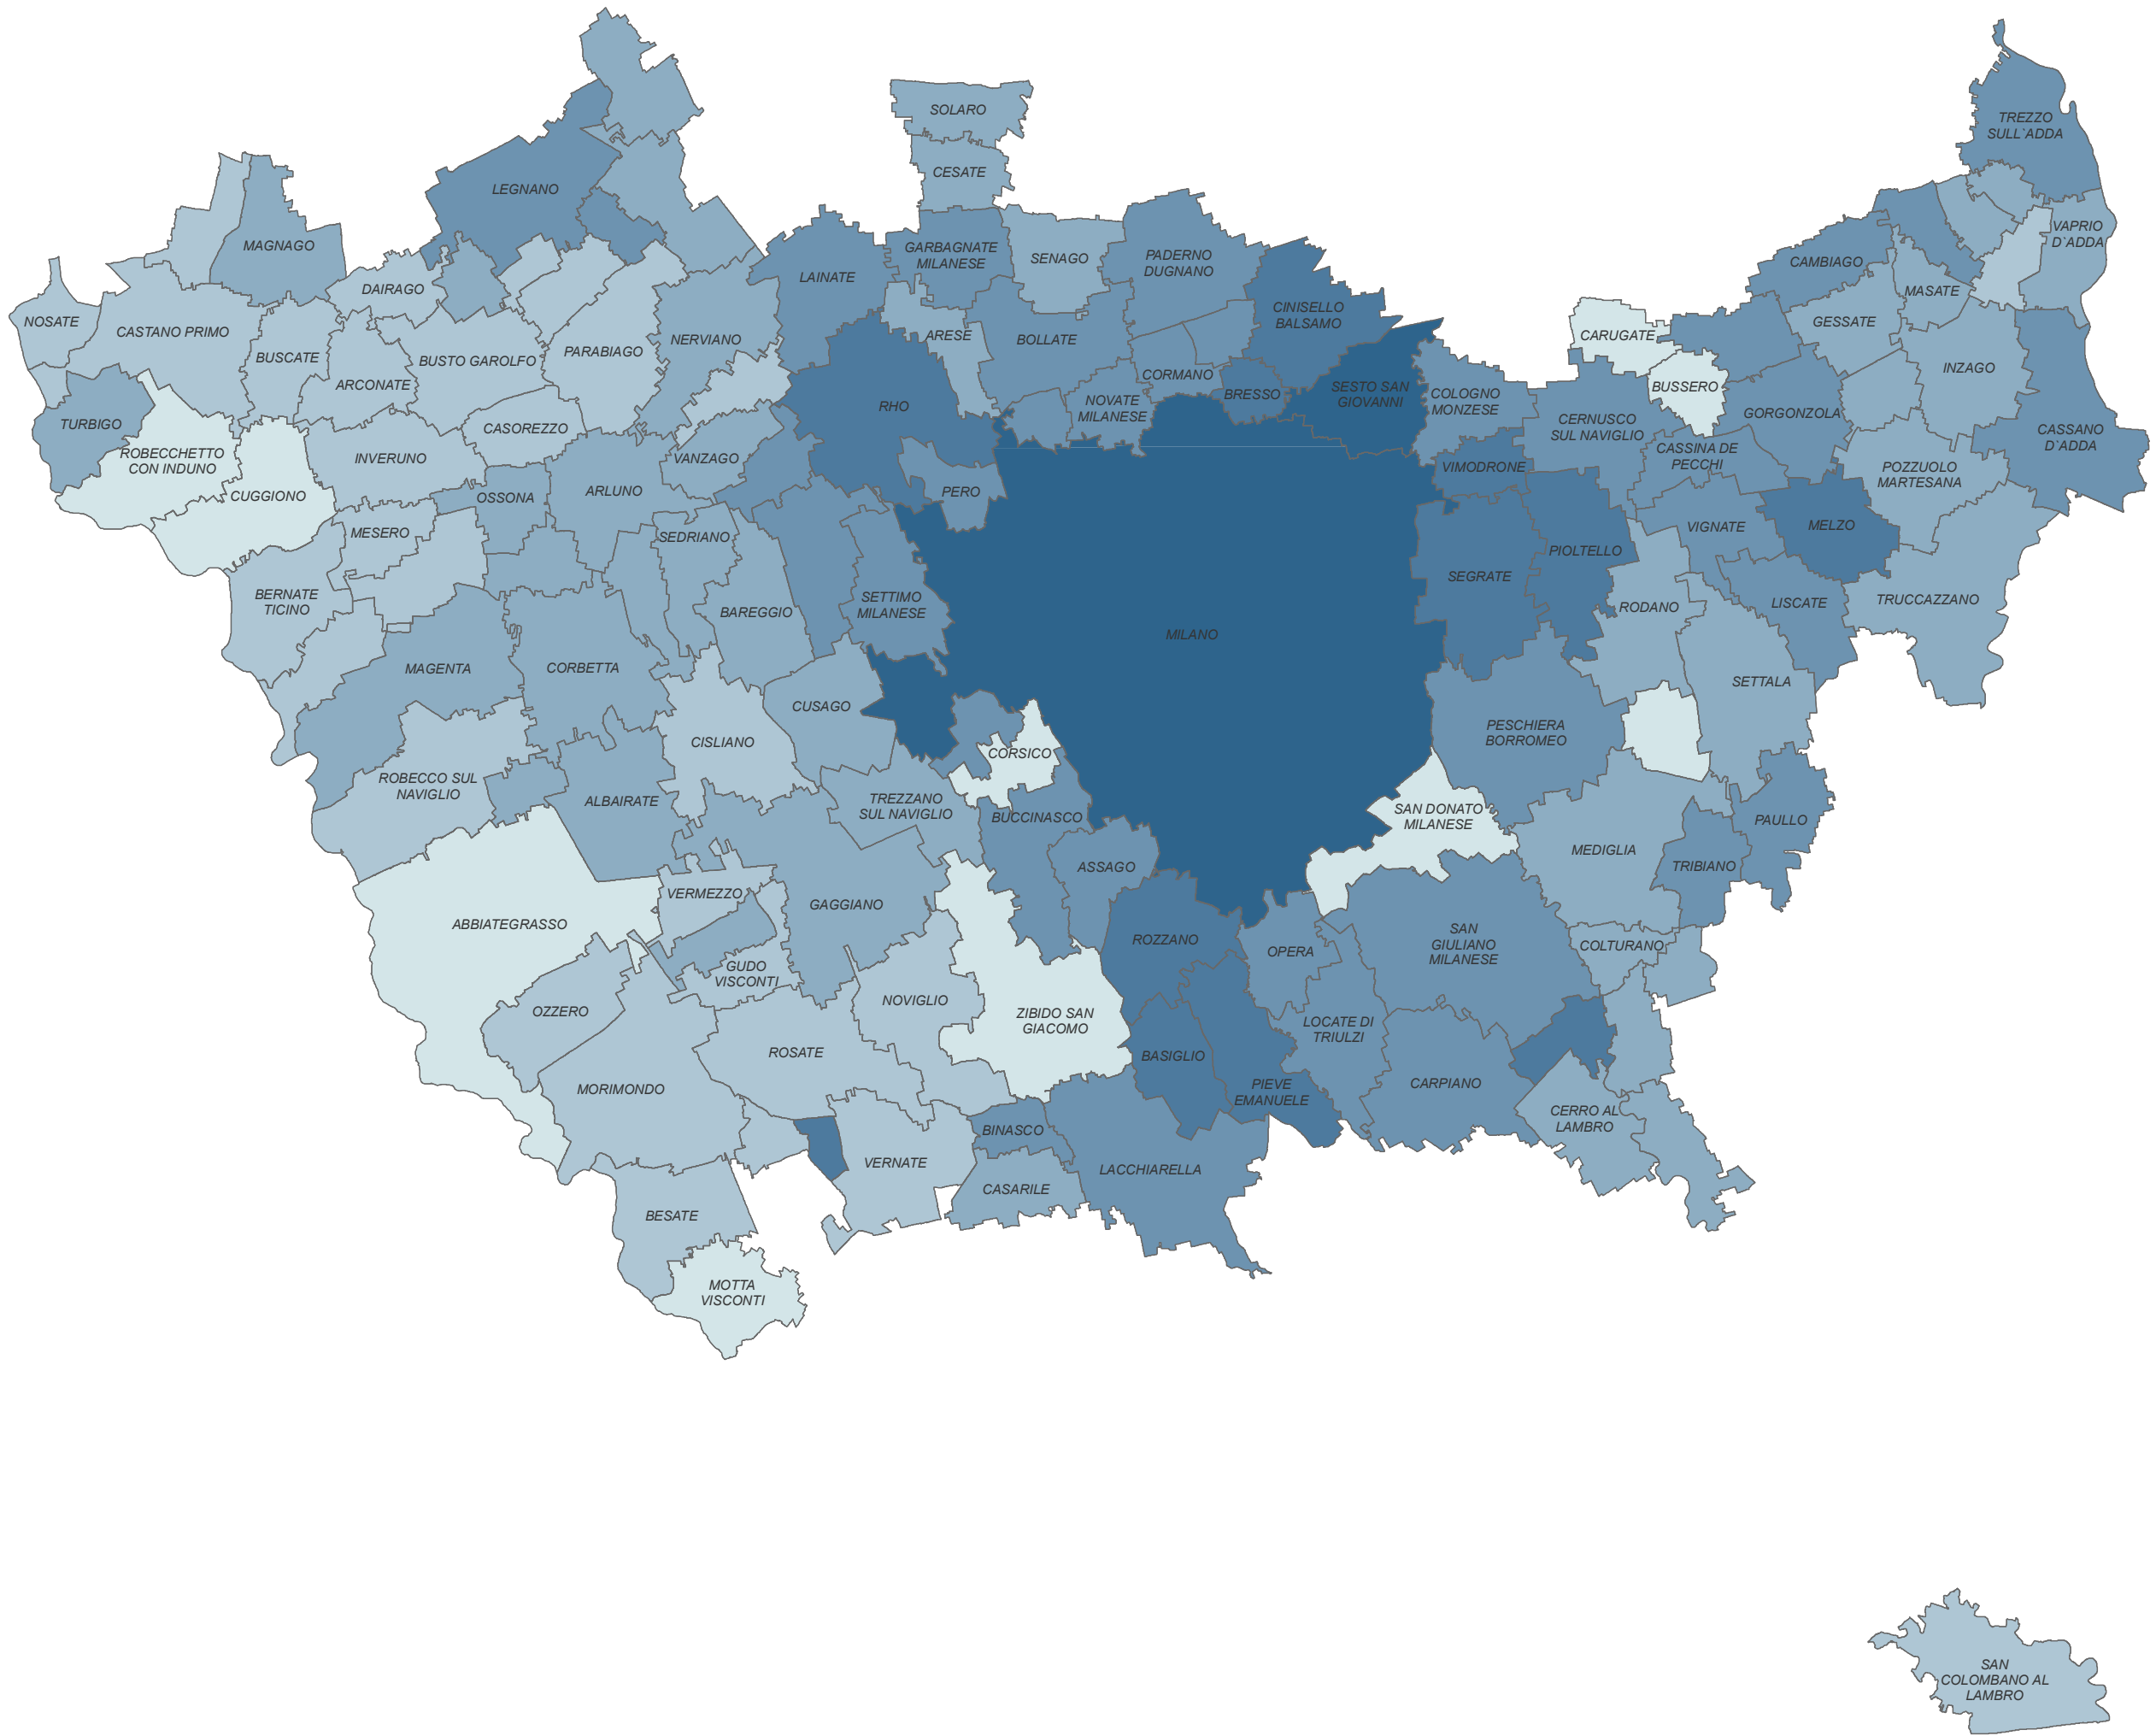

Indice di volumetria su superficie edificata

Livello: Comunale

L'indice di volumetria relaziona il volume totale degli edifici rispetto alla superficie edificata dell'ambito di studio.

Aggiornamento all'ultima release del DBT (2017)

Inquadramento Città Metropolitana