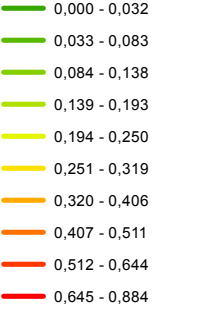

Indice di destrutturazione inter-perimetrale

Livello: Città Metropolitana

Questo indicatore rapporta la frazione urbanizzata del territorio rispetto agli spazi non urbanizzati

Aggiornamento all'ultima release del DBT (2017)

Grado di destrutturazione