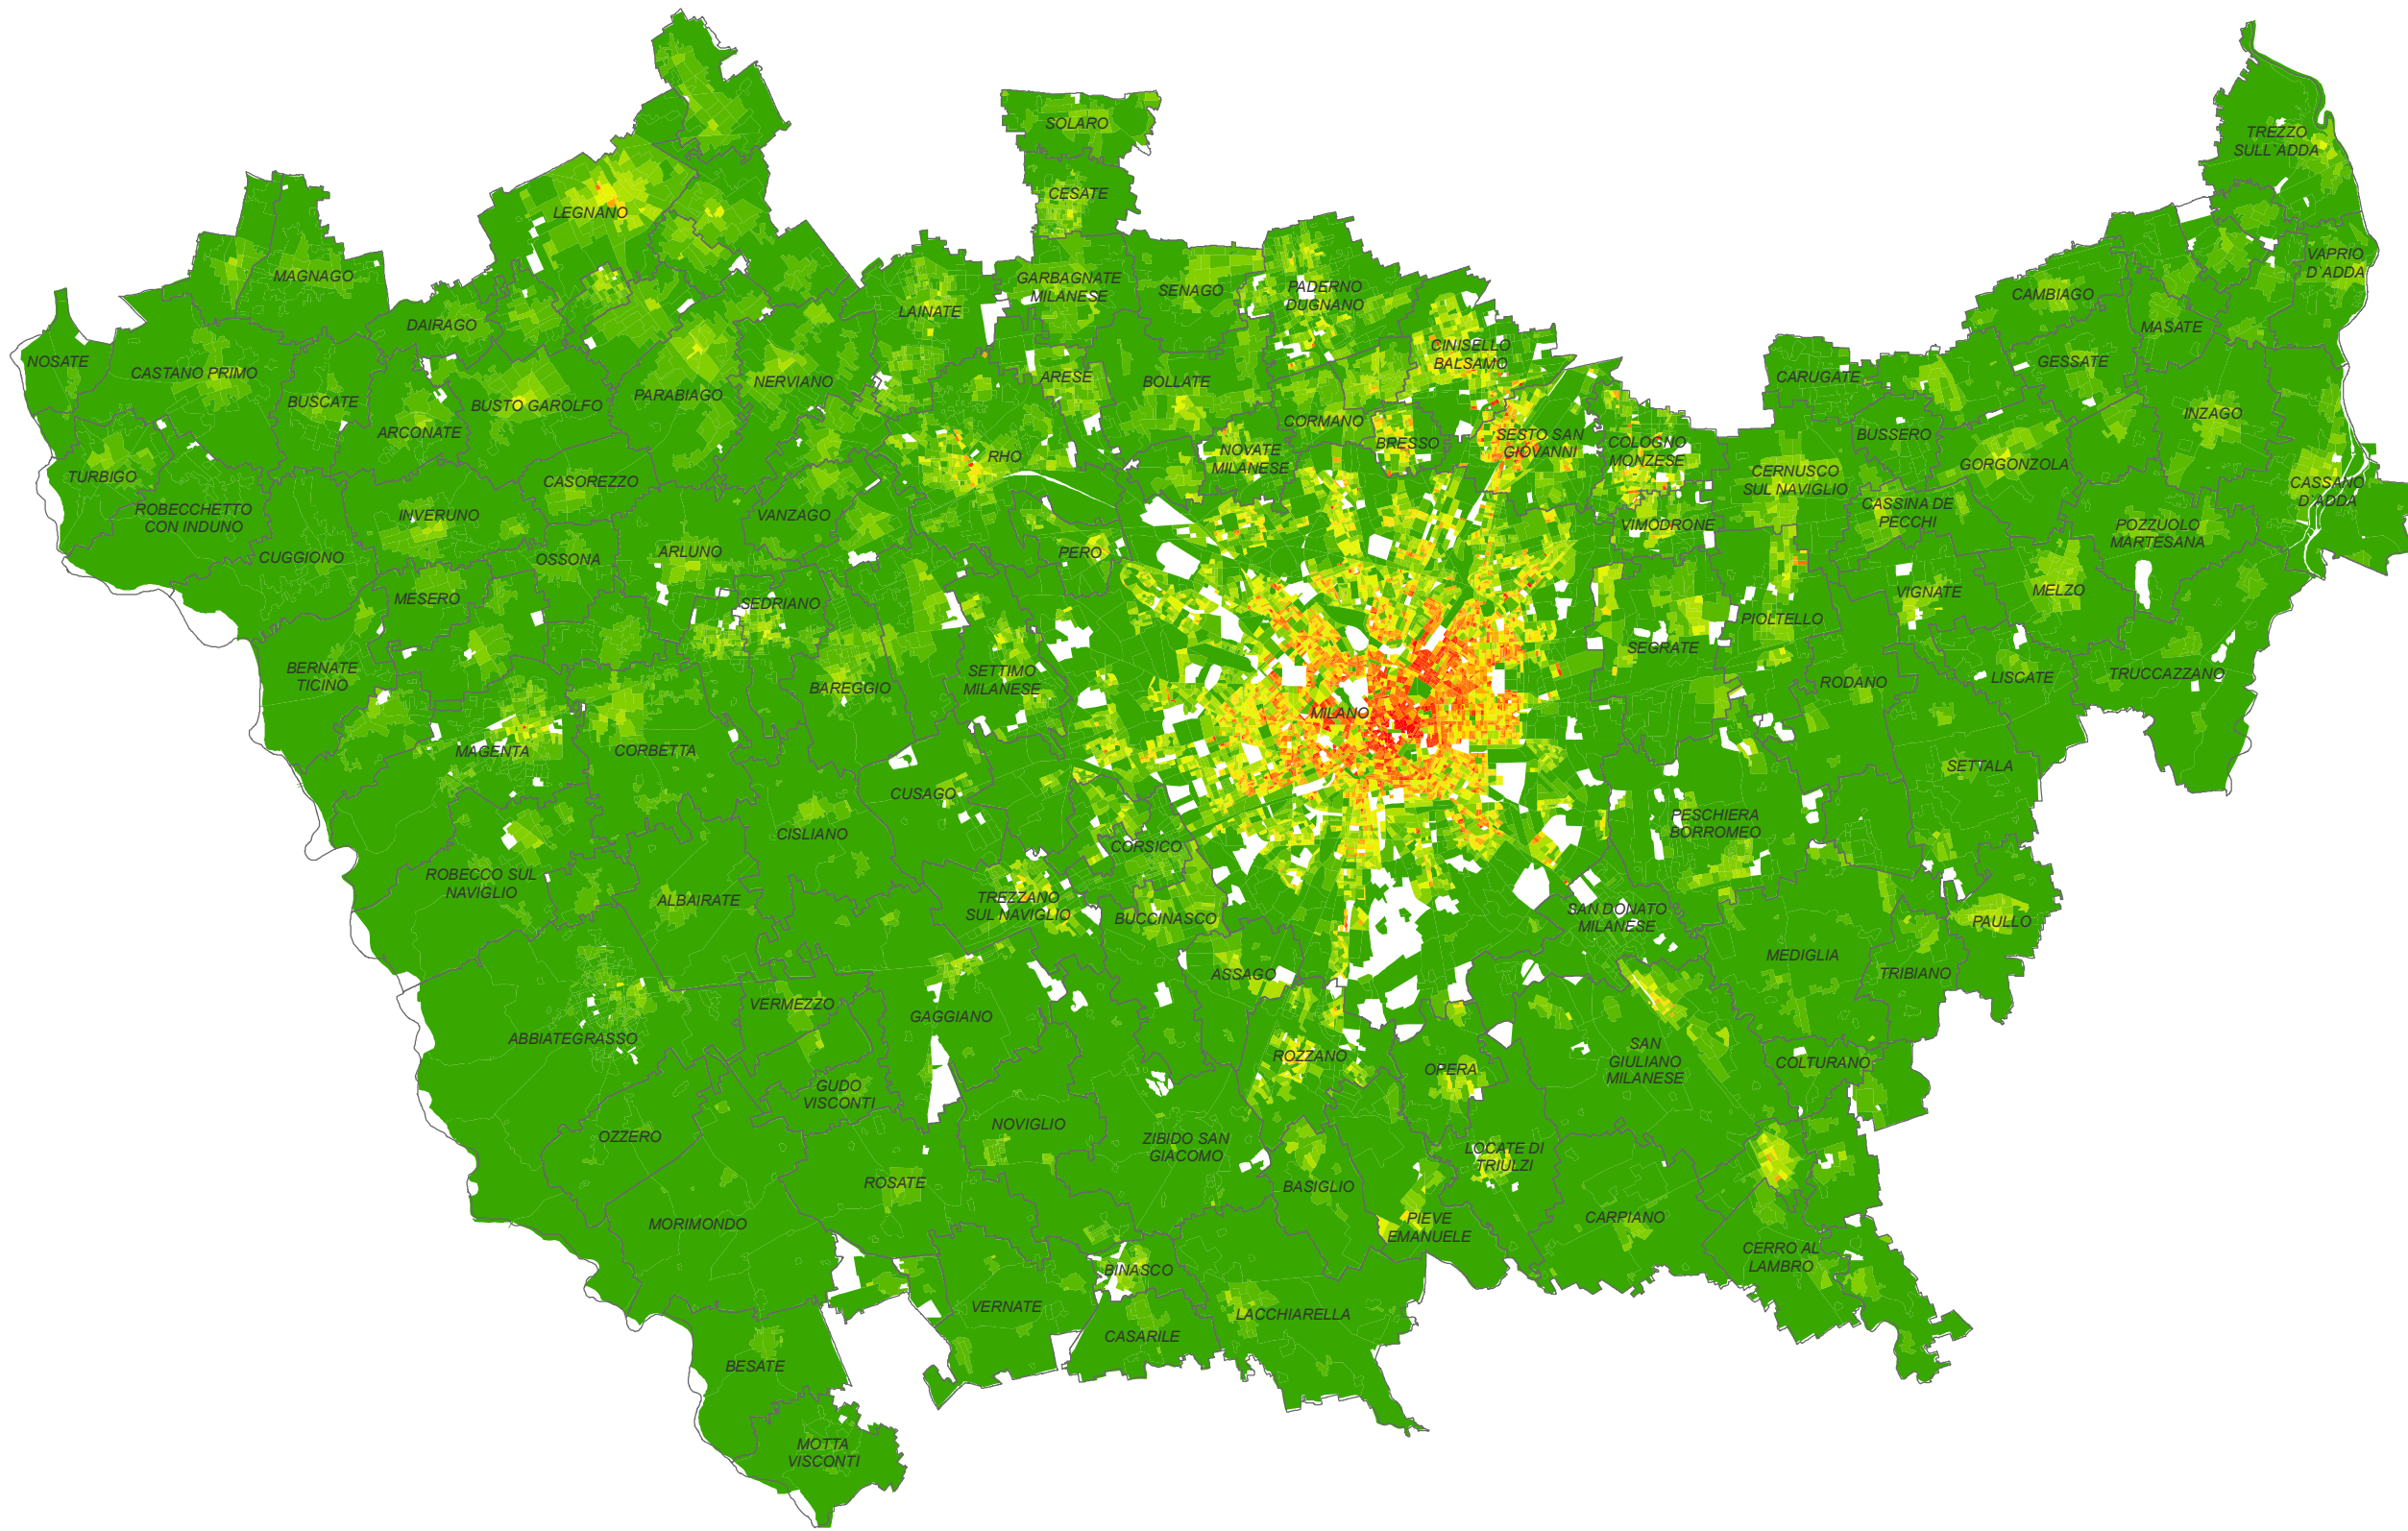

Indice di volumetria

Livello: Sezione di Censimento

L'indice di volumetria relaziona il volume totale degli edifici rispetto alla superficie dell'area di studio.

Aggiornamento all'ultima release del DBT (2017)

Inquadramento Città Metropolitana