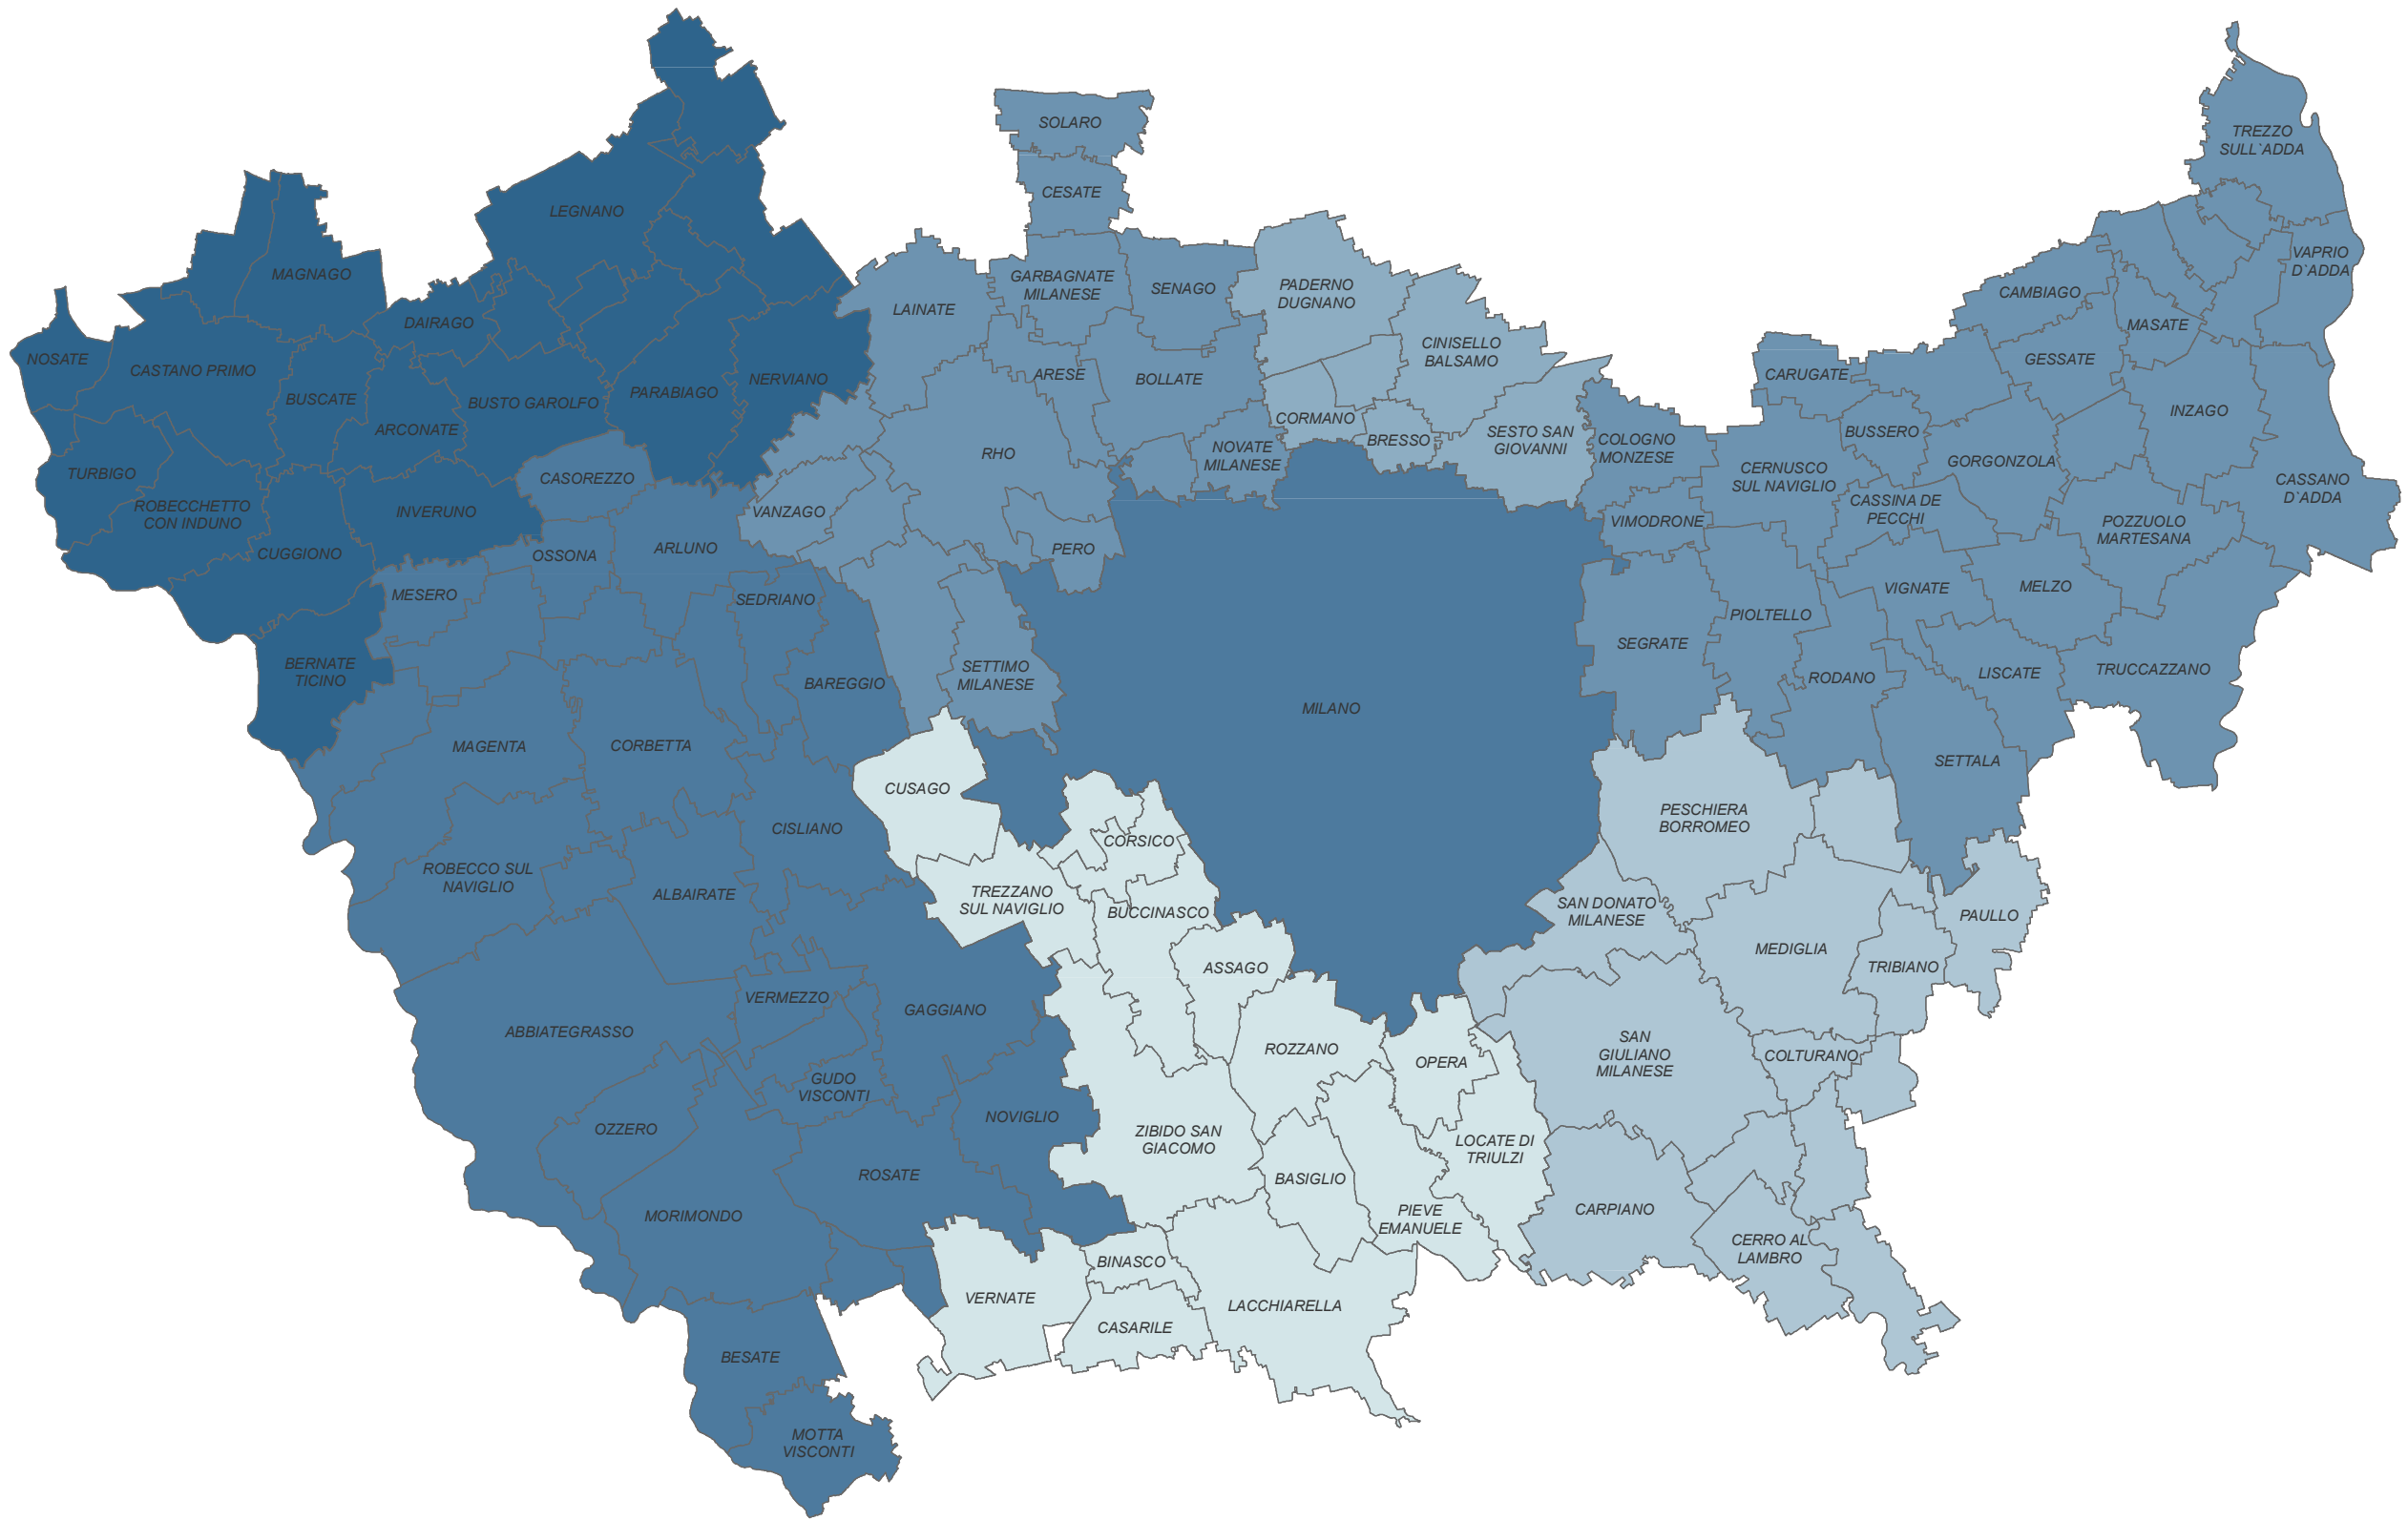

Indice di densità abitativa volumetrica

Livello: Zona Omogenea(ZO)

Indice per rapportare la popolazione all'estensione territoriale.
 Misura la presenza media di popolazione sul territorio censuario
 alla superficie dello stesso.
 Per esempio per il territorio comunale viene calcolato: $\frac{\text{Abitante (ab)}}{\text{Volume Edificato Comunale (ab./m3)}}$

Aggiornamento all'ultima release del DBT (2017)

Inquadramento Città Metropolitana