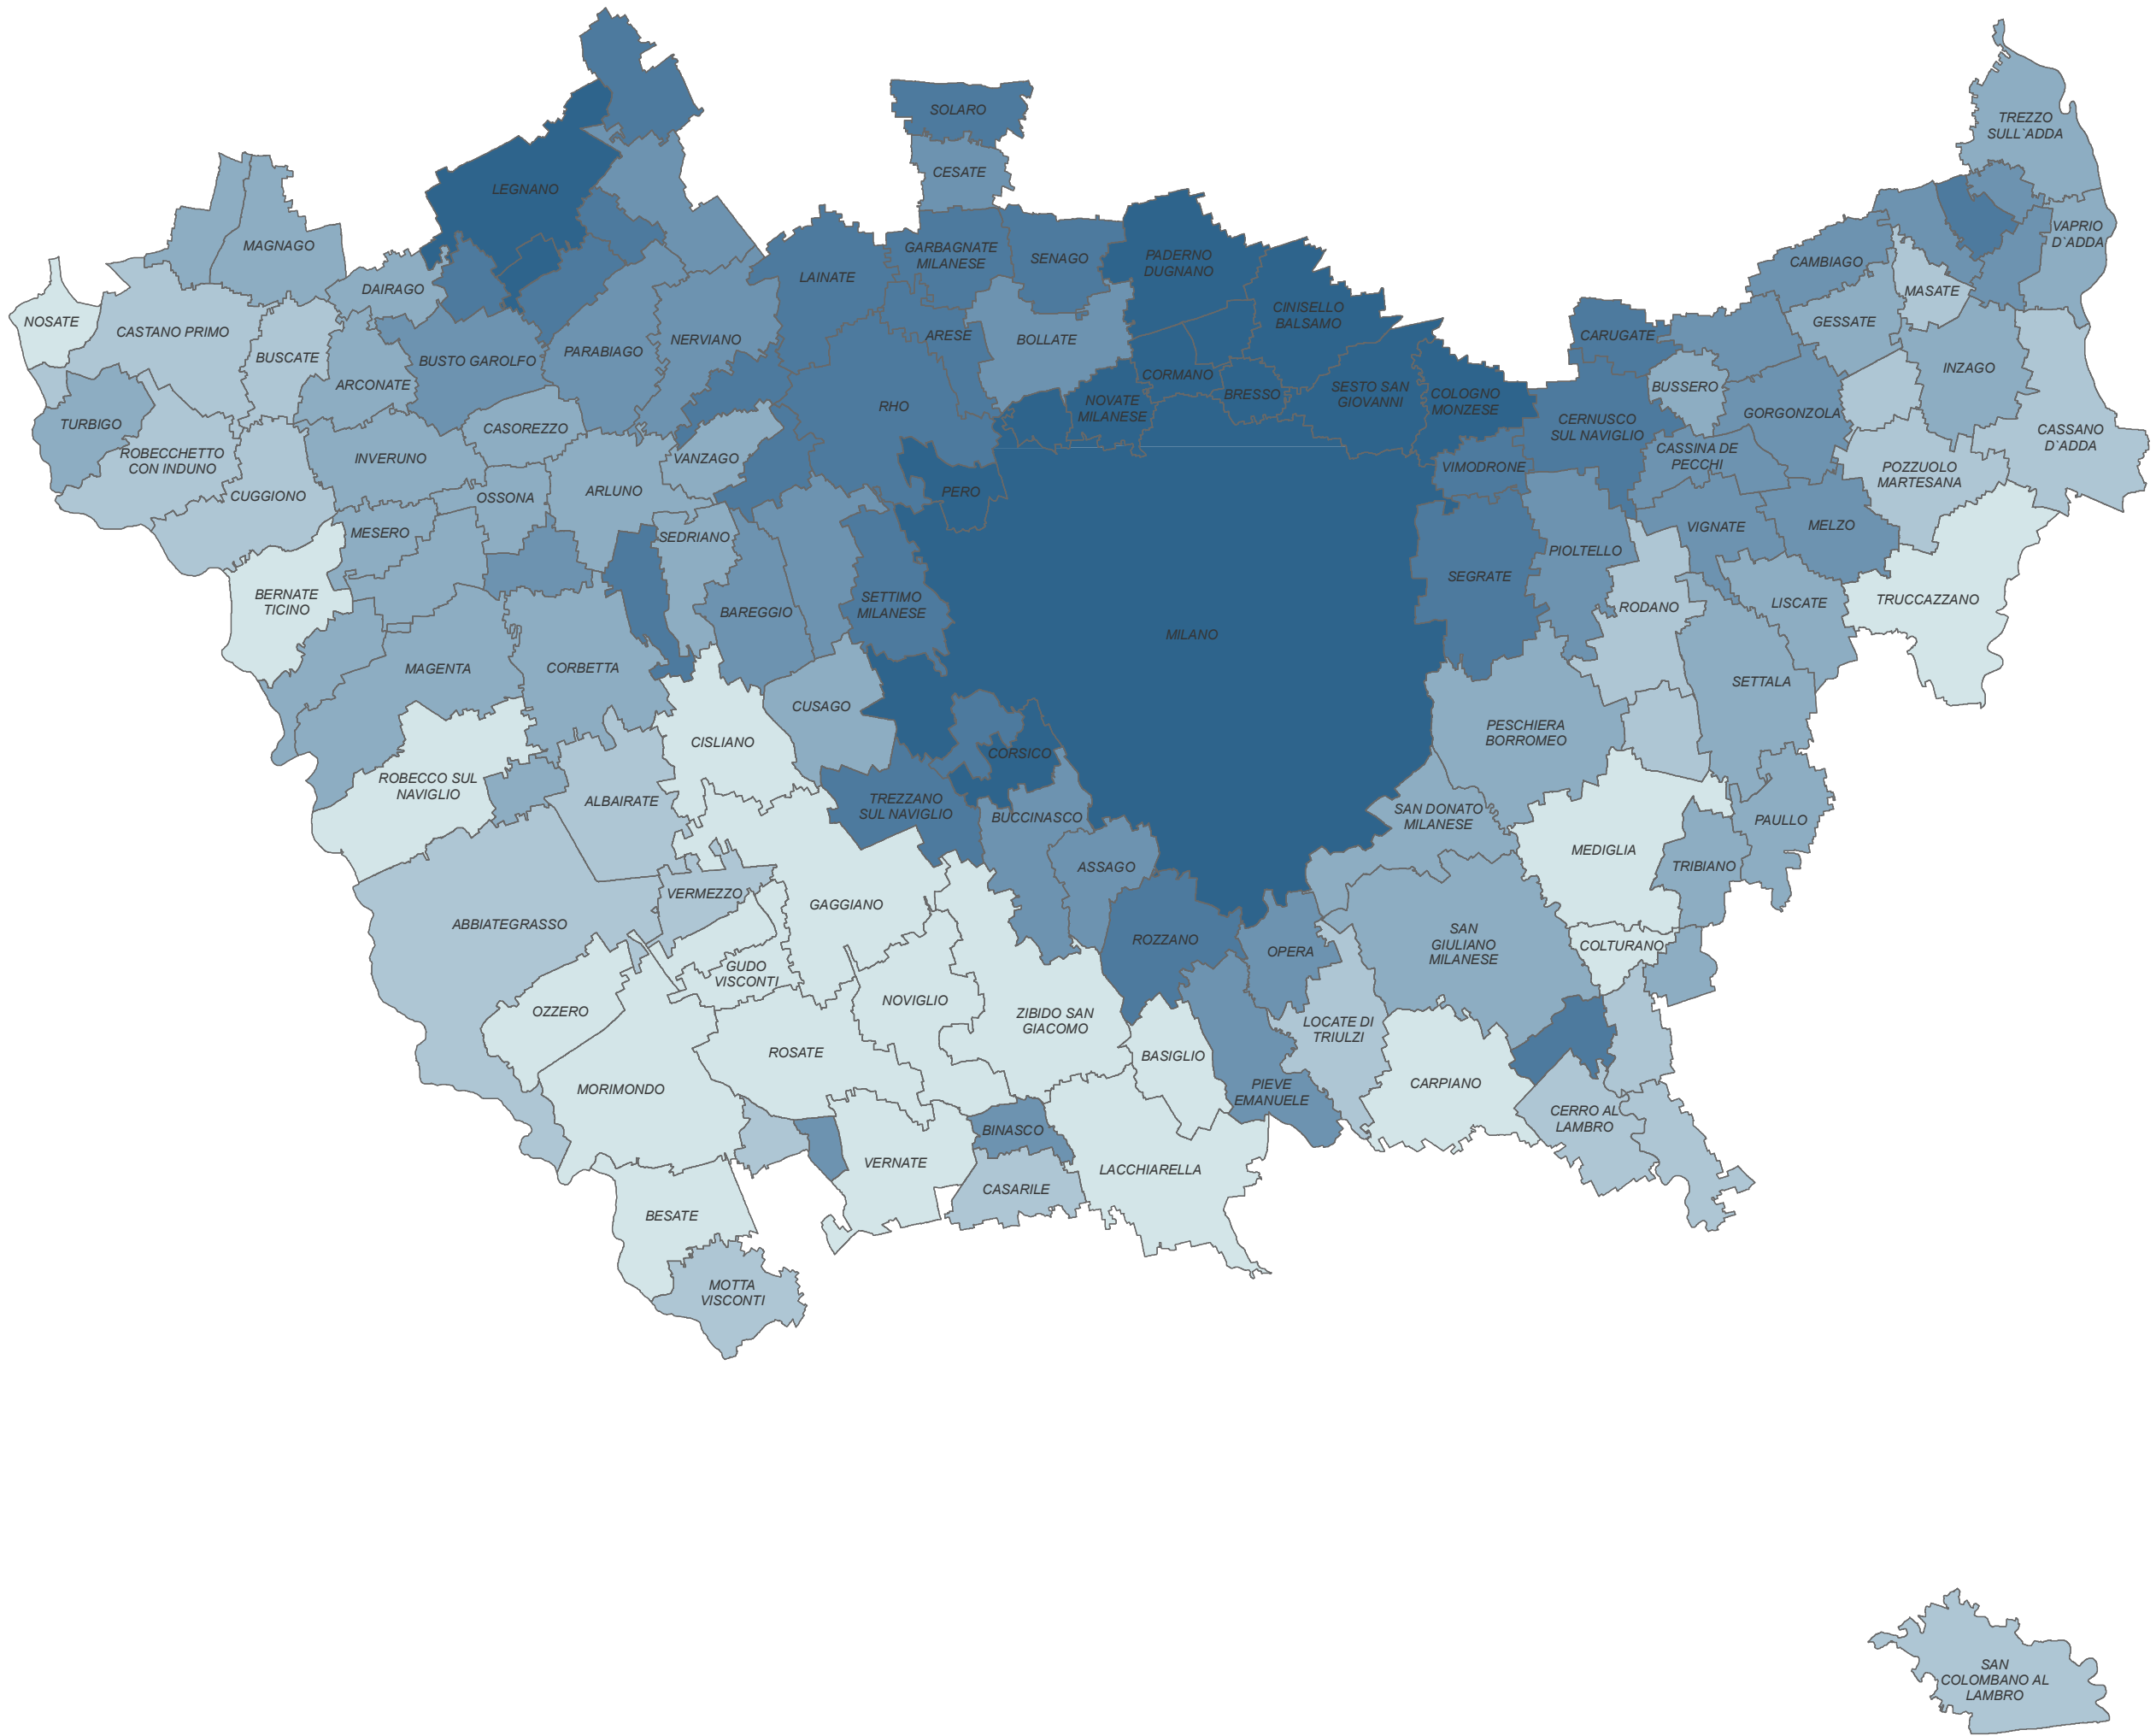

Indice edificato

Livello: Comunale

Questo indicatore rapporta la frazione edificata del territorio rispetto agli spazi non urbanizzati

Aggiornamento all'ultima release del DBT (2017)

Inquadramento Città Metropolitana